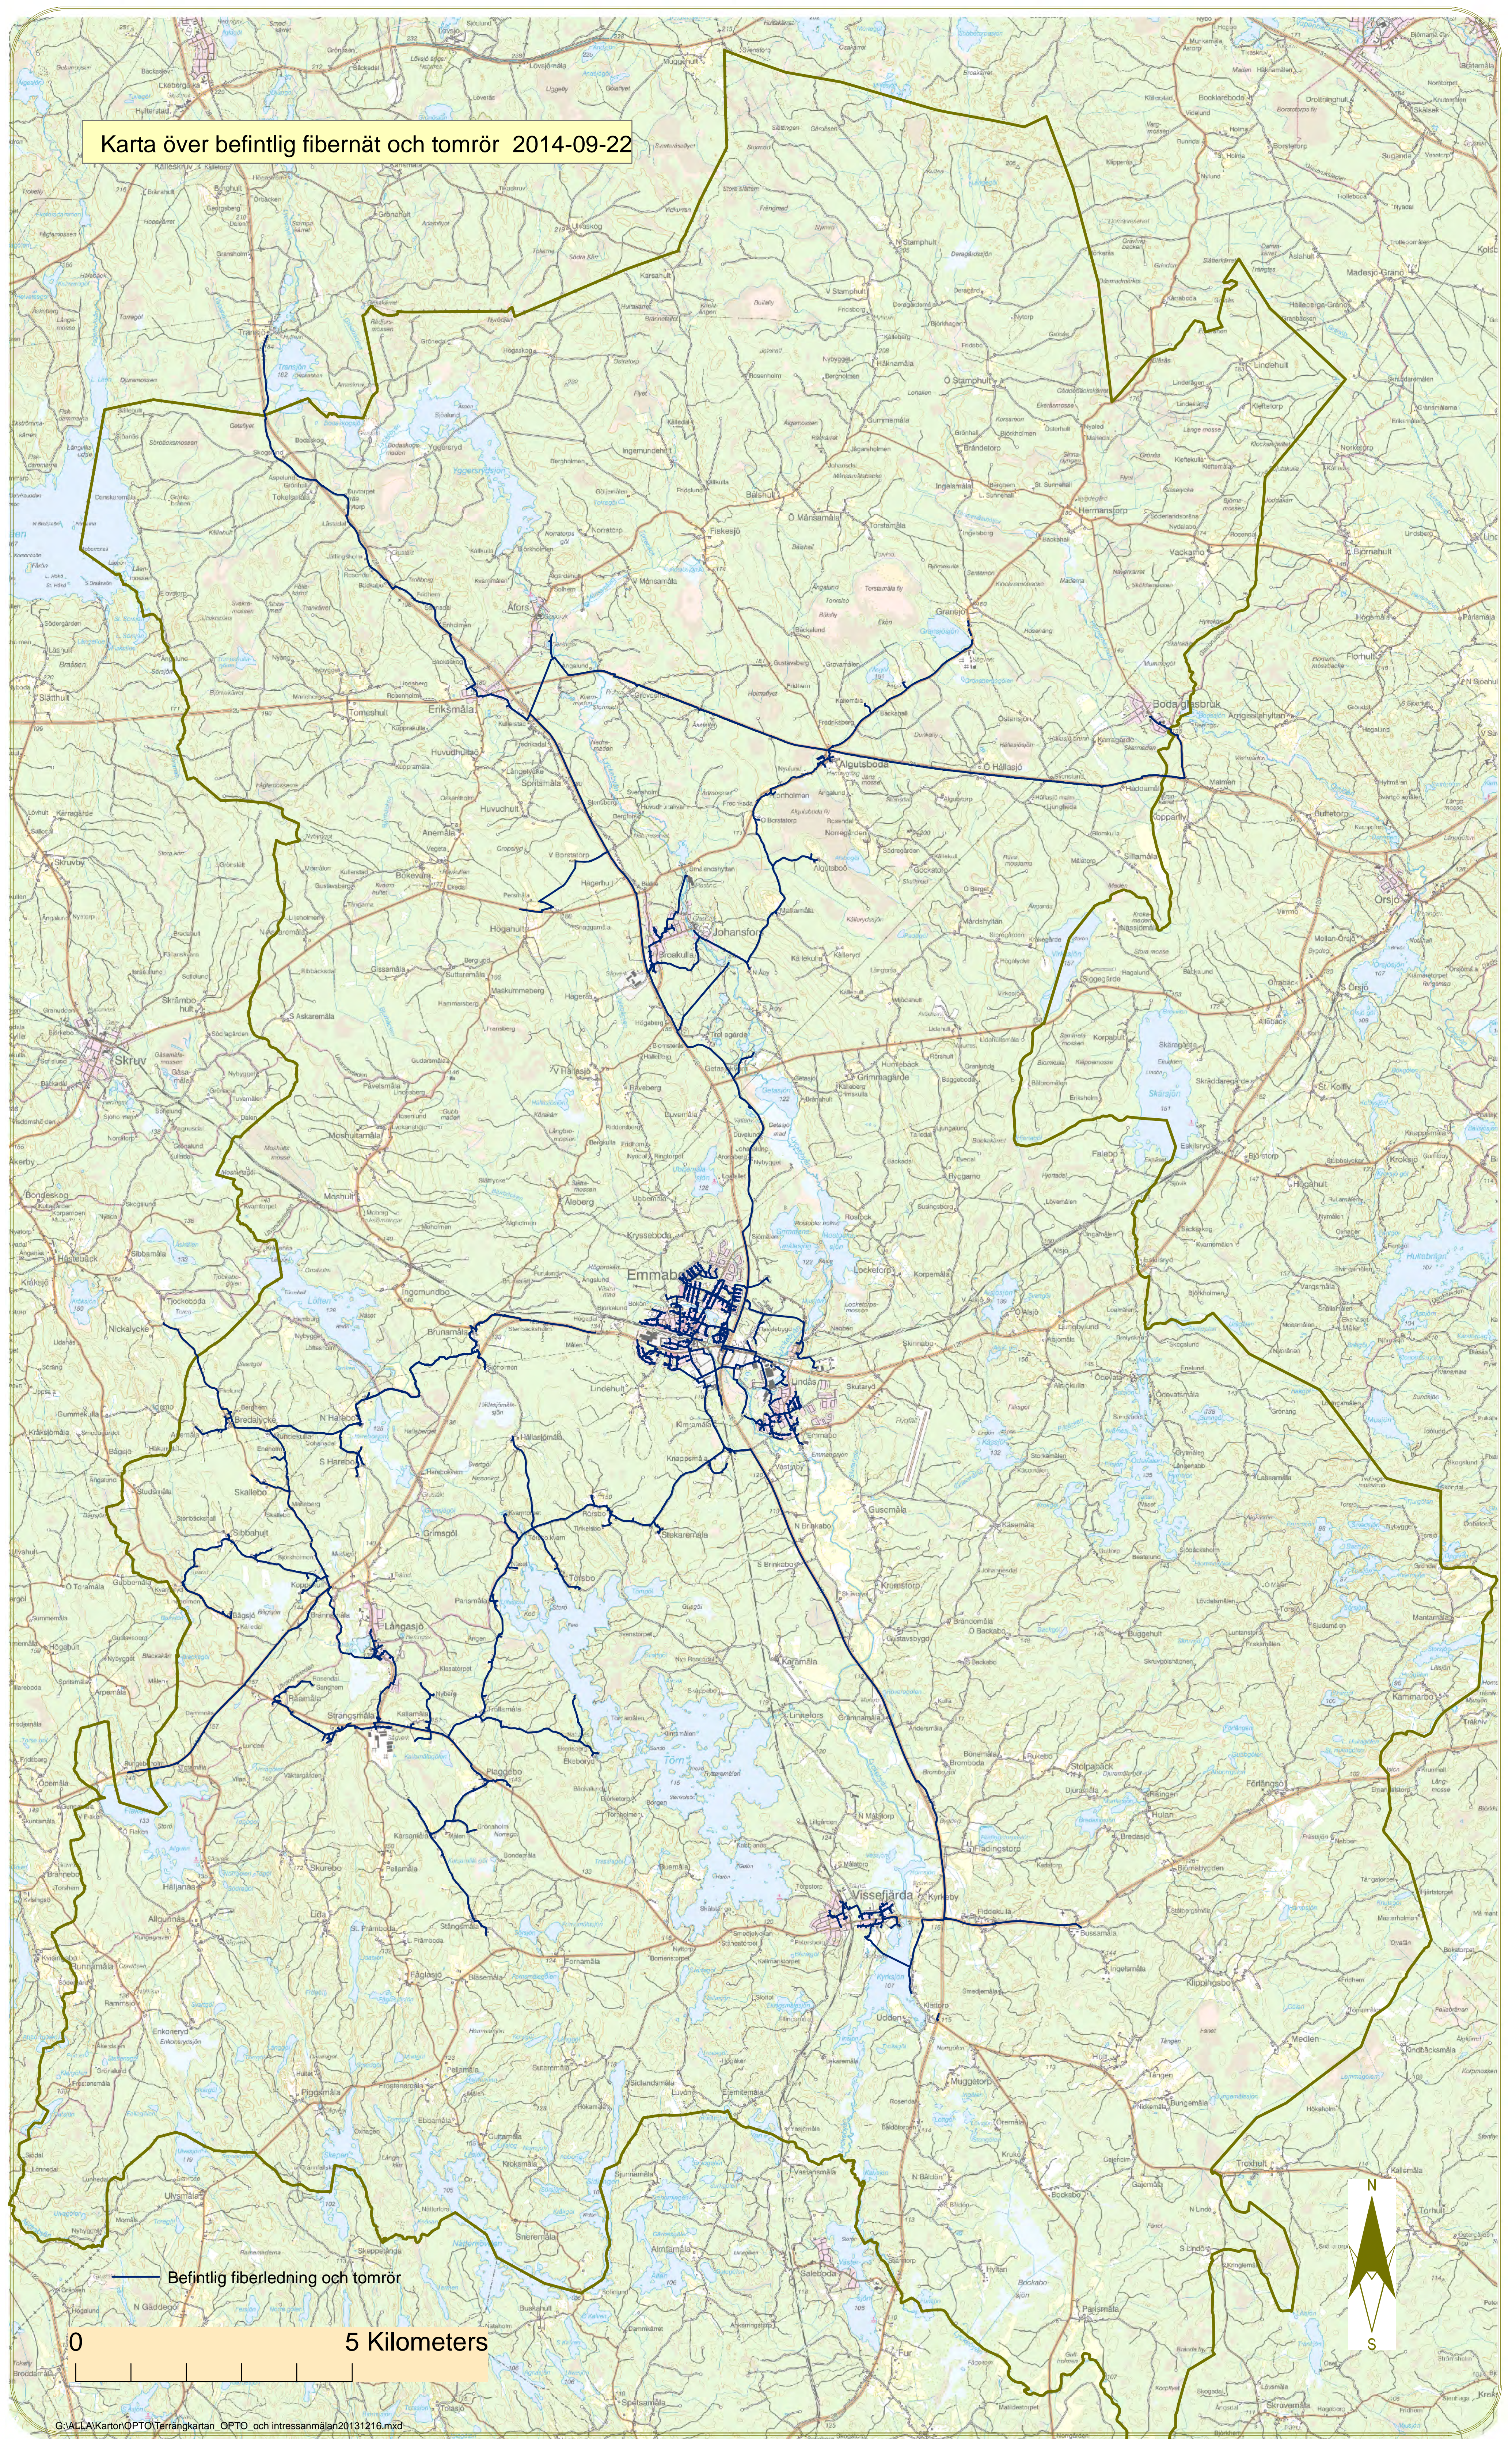

# Karta över befintlig fibernät och tomrör 2014-09-22

Befintlig fiberledning och tomrör

0 5 Kilometers