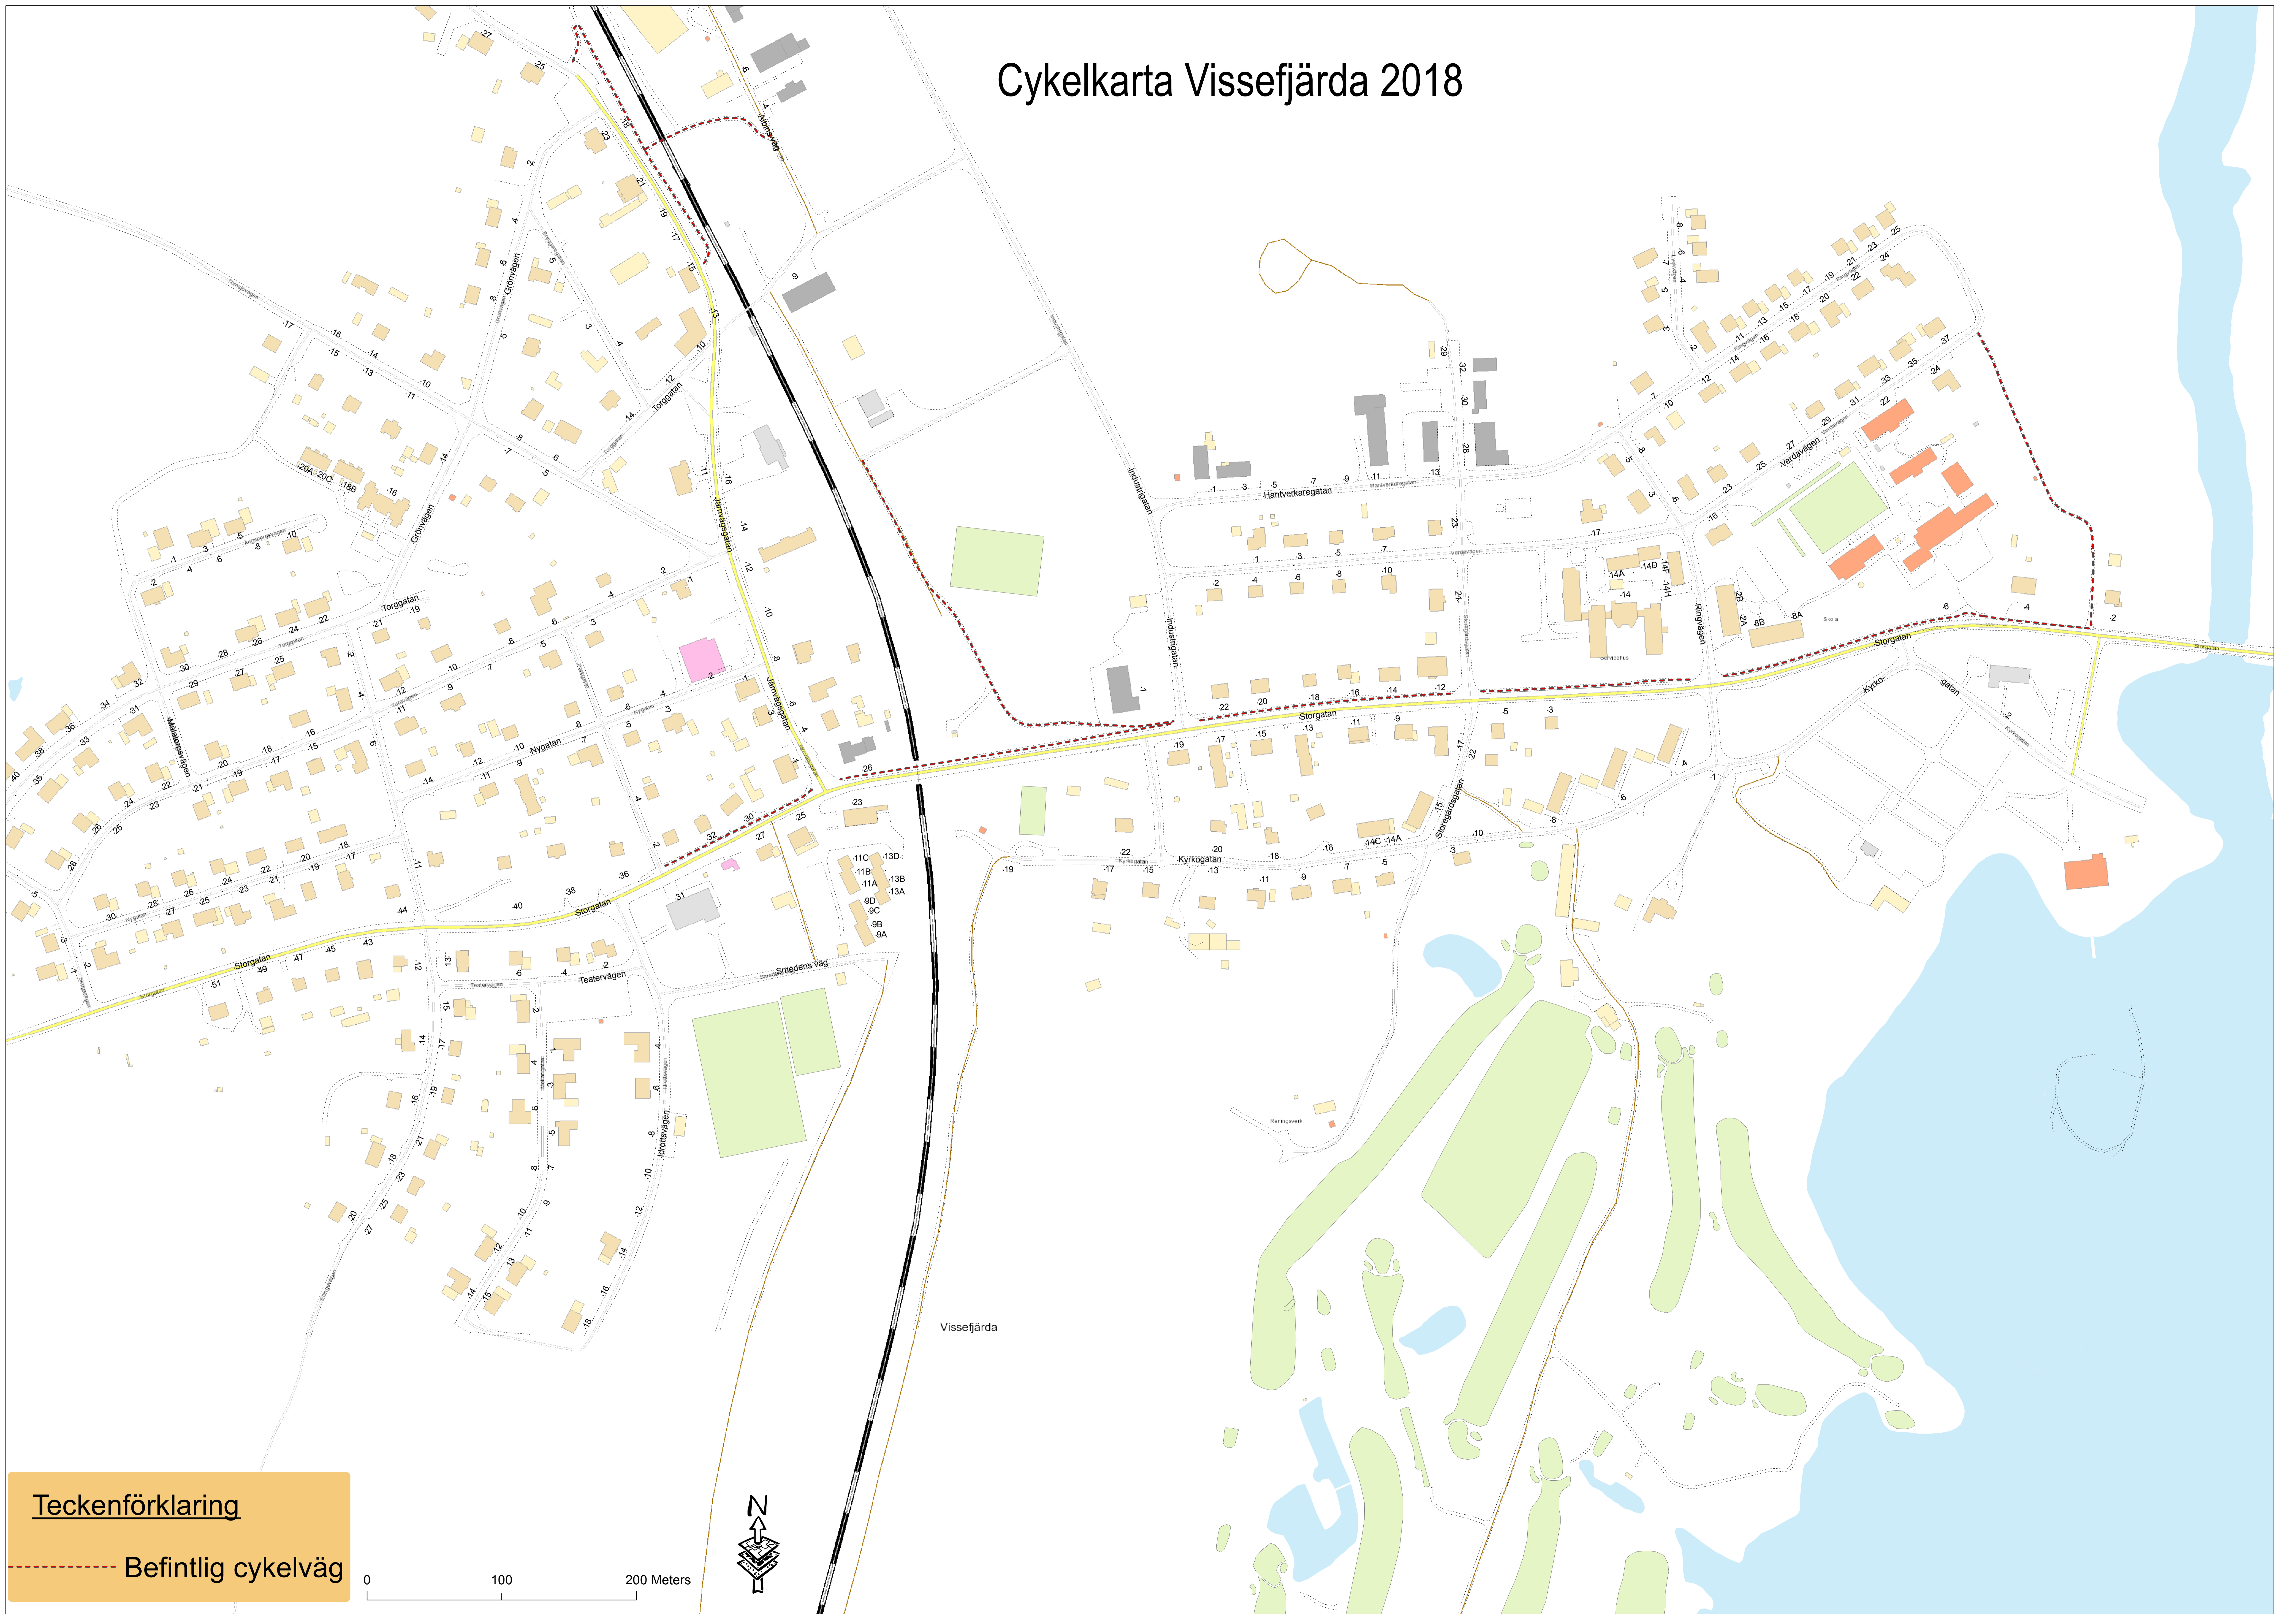

Cykelkarta Vissefjärda 2018

Teckenförklaring

----- Befintlig cykelväg

0 100 200 Meters